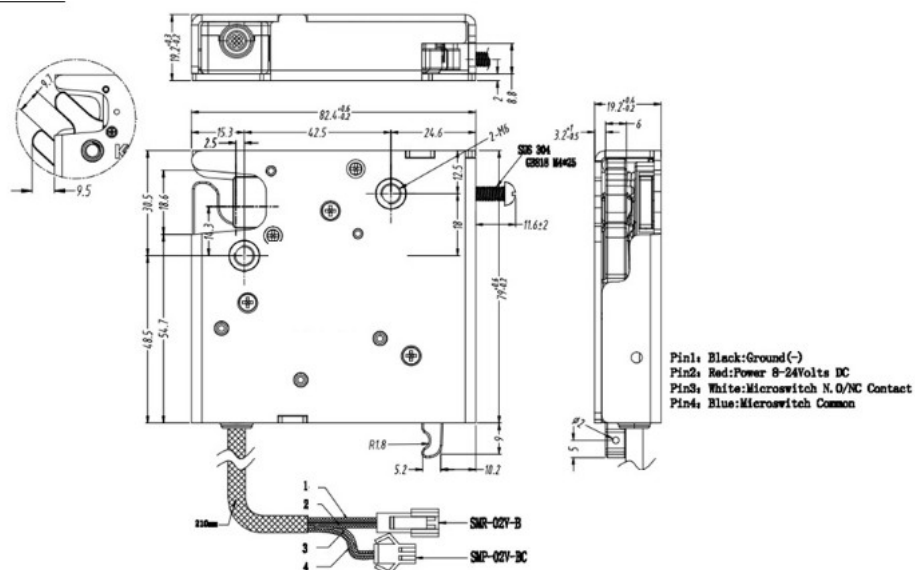

PRODUCT SHEET

Description:

Electronic Parcel Lock, 80mA@12V, IP66, 79x82,5x19,2mm

Item number:

14.60.291-0

Units	Box	Carton	HS Code	Barcode
Pcs.			8301300000	
				5704866520003

SISO A/S

Mileparken 11
DK-2740 Skovlunde
Denmark
VAT: 24786013